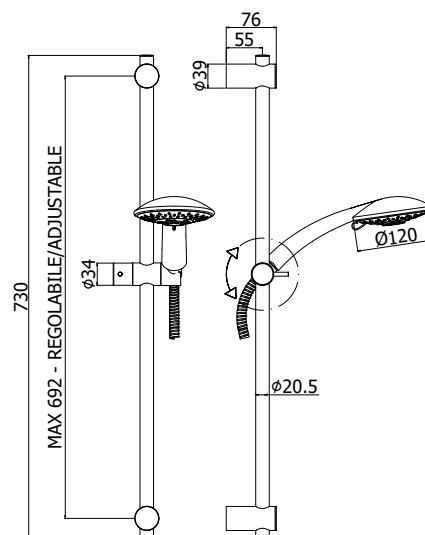

COLLEZIONE

saliscendi - sliding rails

IMMAGINE PRODOTTO

DISEGNO TECNICO

DESCRIZIONE

Saliscendi PRESTIGE completo di:

- supporti regolabili in ABS
- supporto doccia scorrevole in metallo
- doccia Prestige in ABS, 4 getti, Ø120 mm

ART.

ZSAL 118CR

con asta Ø20,5 x L.730 mm in metallo

- con flex metallo doppia aggraffatura 1500 mm con calotta conica girevole
- interasse MAX 692 mm

ZSAL 118CRAG

con asta Ø20,5 x L.730 mm in metallo

- con flessibile PVC argento 1500 mm con calotta conica girevole
- interasse MAX 692 mm

ZSAL 118CRAG90

con asta Ø20,5 x L.900 mm in metallo

- con flessibile PVC argento 2000 mm con calotta conica girevole
- interasse MAX 862 mm

ZSAL 111

Portasapone MAJORCA per asta Ø20,5 mm

FINITURE

ZSAL

CR - cromo